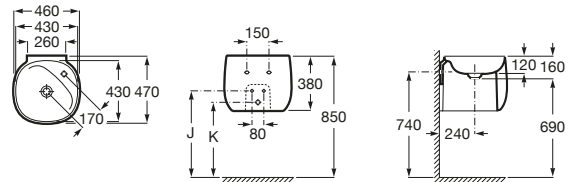

BEYOND

Lavabo de FINECERAMIC® mural con semipedestal integrado

MEDIDAS

Longitud 460 mm  
 Anchura 470 mm  
 Altura 380 mm

COLORES Y ACABADOS

● 62 Blanco mate

PVPR (IVA INCLUIDO)

1806,53 €

Anchura de la cubeta (mm): 460

Capacidad de la cubeta (l): 6,5

Conjunto de fijaciones: Incluido

Desagüe: Incluido

Desagüe y tapón desagüe: Incluido

Forma: Soft

Longitud de la cubeta (mm): 380

Material: FINECERAMIC®

Peso (kg): 20,5

Posición de la cubeta: Central

Posición de la repisa: Derecha

Profundidad de la cubeta (mm): 470

Repisa integrada

Sifón: No incluido

Sin rebosadero

Tipo de instalación: Mural